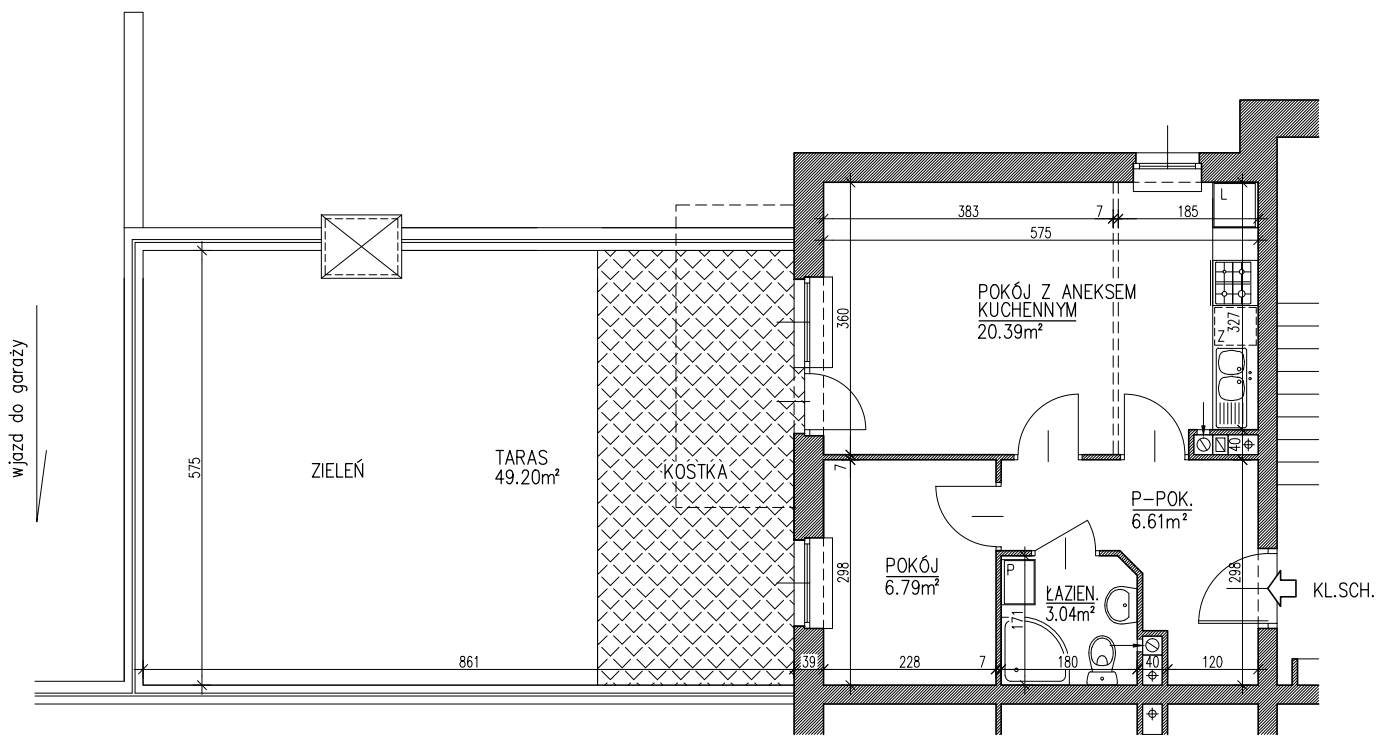

BUDYNEK MIESZKALNY, WIELORODZINNY Z GARAŻAMI WBUDOWANYMI LUBLIN. UL. KRYSZTAŁOWA

NR 4

MIESZKANIE NR 5

PARTER

M1 2PKa

Pu 36.83m²

UWAGA: POWIERZCHNIA UŻYTKOWA I WYMIARY POMIESZCZEŃ W STANIE SUROWYM, BEZ TYNKÓW