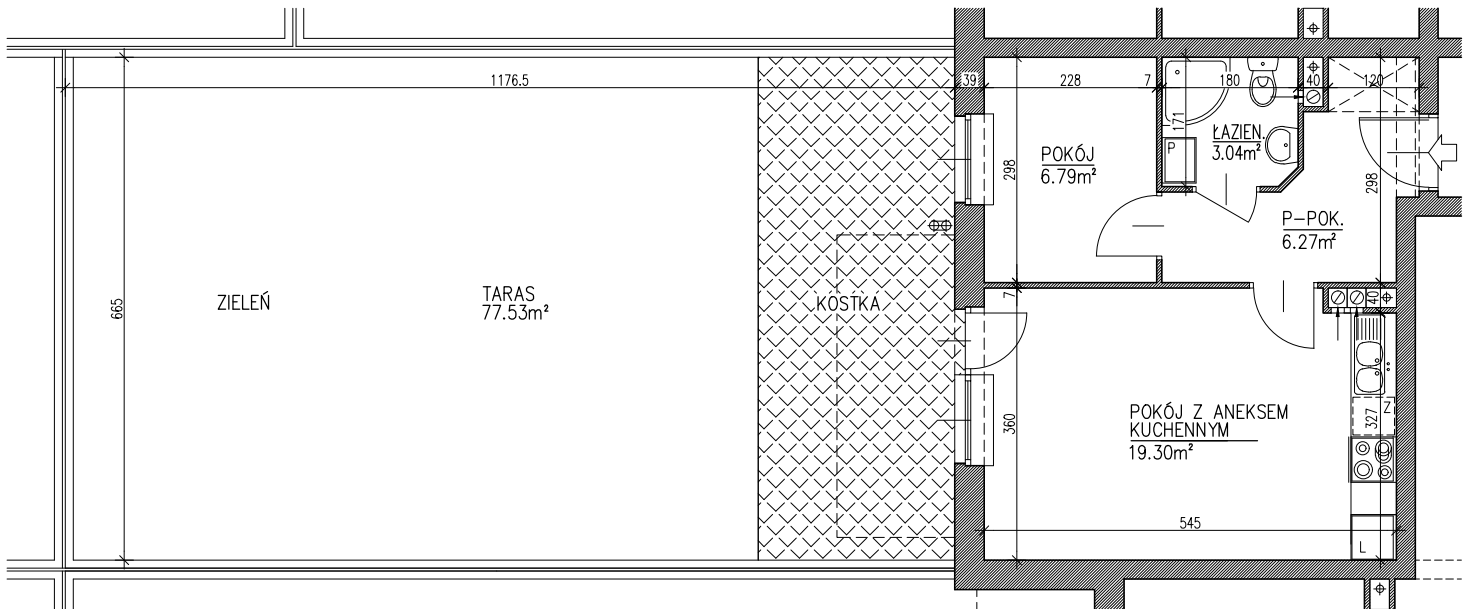

# BUDYNEK MIESZKALNY, WIELORODZINNY Z GARAŻAMI WBUDOWANYMI LUBLIN. UL. KRYSZTAŁOWA NR 4

## MIESZKANIE NR 4

PARTER

M1 2PKa

**Pu 35.40m<sup>2</sup>**

UWAGA: POWIERZCHNIA UŻYTKOWA I WYMIARY POMIESZCZEŃ W STANIE SUROWYM, BEZ TYNKÓW