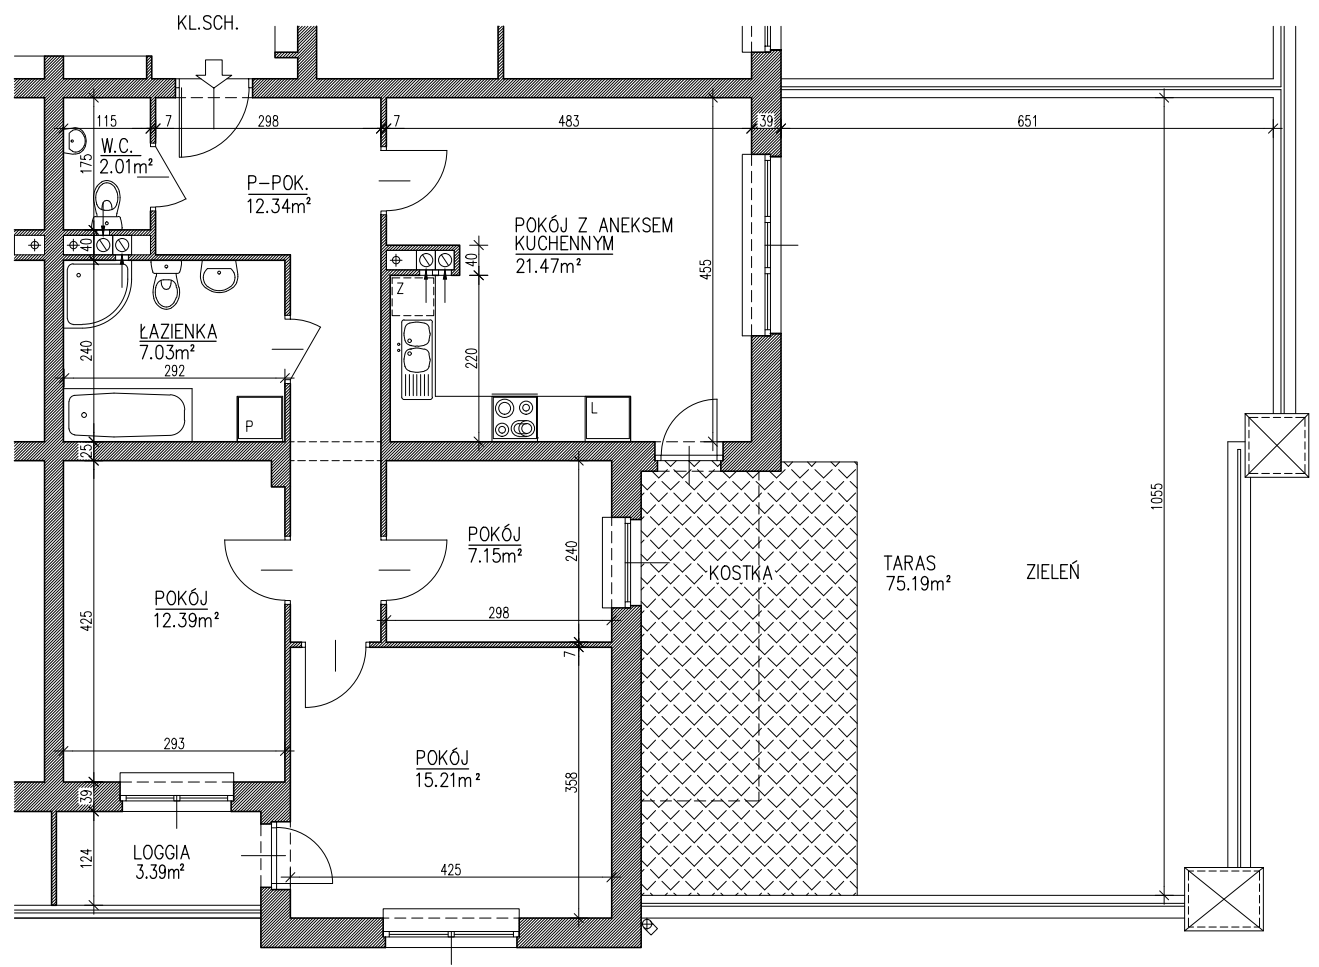

BUDYNEK MIESZKALNY, WIELORODZINNY Z GARAŻAMI WBUDOWANYMI LUBLIN. UL. KRYSZTAŁOWA

NR 4

MIESZKANIE NR 2

PARTER

M4 4PKa

Pu 77.60m²

UWAGA: POWIERZCHNIA UŻYTKOWA I WYMIARY POMIESZCZEŃ W STANIE SUROWYM, BEZ TYNKÓW