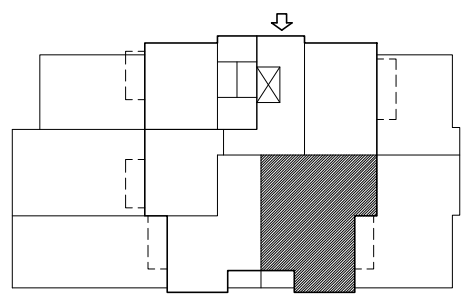

BUDYNEK MIESZKALNY, WIELORODZINNY Z GARAŻAMI WBUDOWANYMI LUBLIN. UL. KRYSZTAŁOWA

NR 4

MIESZKANIE NR 2

PARTER

M4 4PKa

Pu 77.60m²

UWAGA: POWIERZCHNIA UŻYTKOWA I WYMIARY POMIESZCZEŃ W STANIE SUROWYM, BEZ TYNKÓW