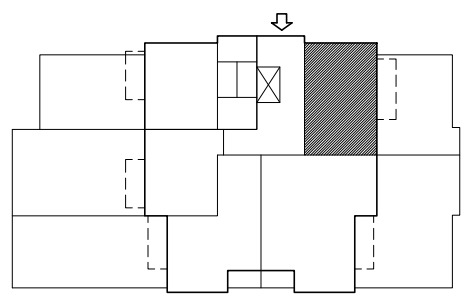

BUDYNEK MIESZKALNY, WIELORODZINNY Z GARAŻAMI WBUDOWANYMI LUBLIN. UL. KRYSZTAŁOWA

NR 4

MIESZKANIE NR 1

PARTER

M2 2PK

Pu 48.51m²

UWAGA: POWIERZCHNIA UŻYTKOWA I WYMIARY POMIESZCZEŃ W STANIE SUROWYM, BEZ TYNKÓW