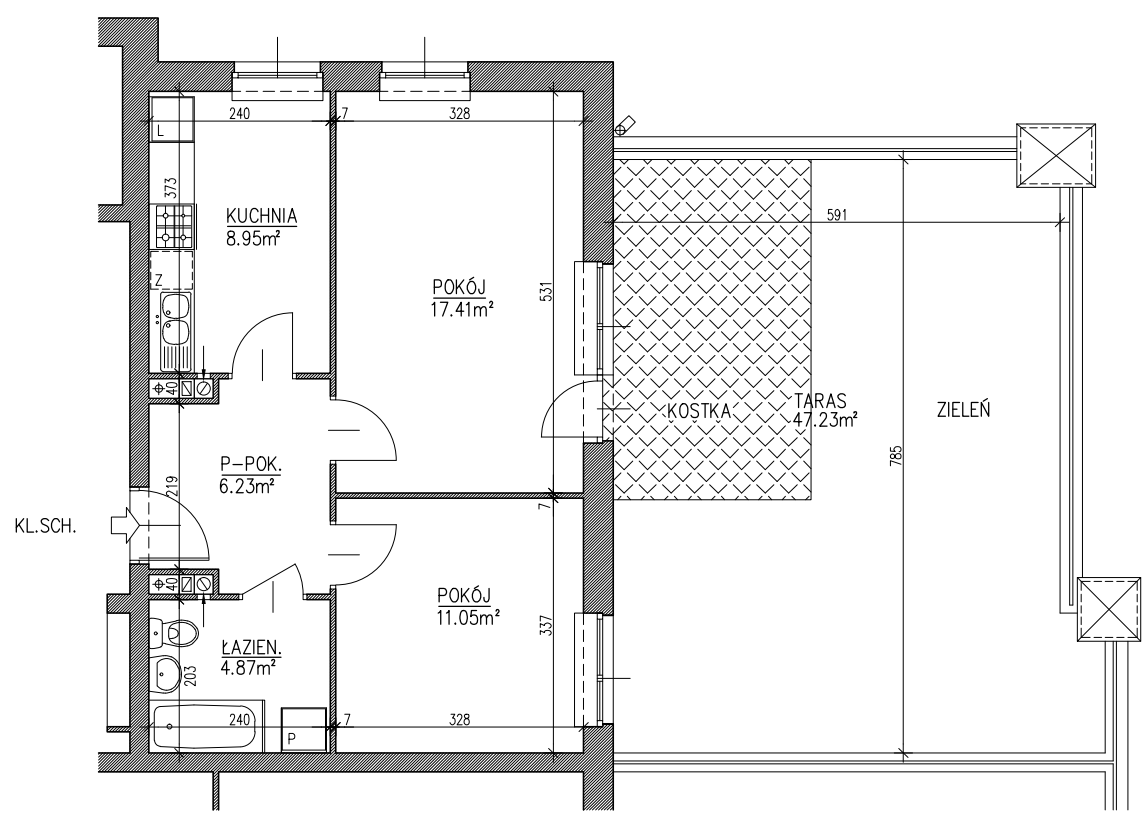

BUDYNEK MIESZKALNY, WIELORODZINNY Z GARAŻAMI WBUDOWANYMI LUBLIN. UL. KRYSZTAŁOWA

NR 4

MIESZKANIE NR 1

PARTER

M2 2PK

Pu 48.51m²

UWAGA: POWIERZCHNIA UŻYTKOWA I WYMIARY POMIESZCZEŃ W STANIE SUROWYM, BEZ TYNKÓW