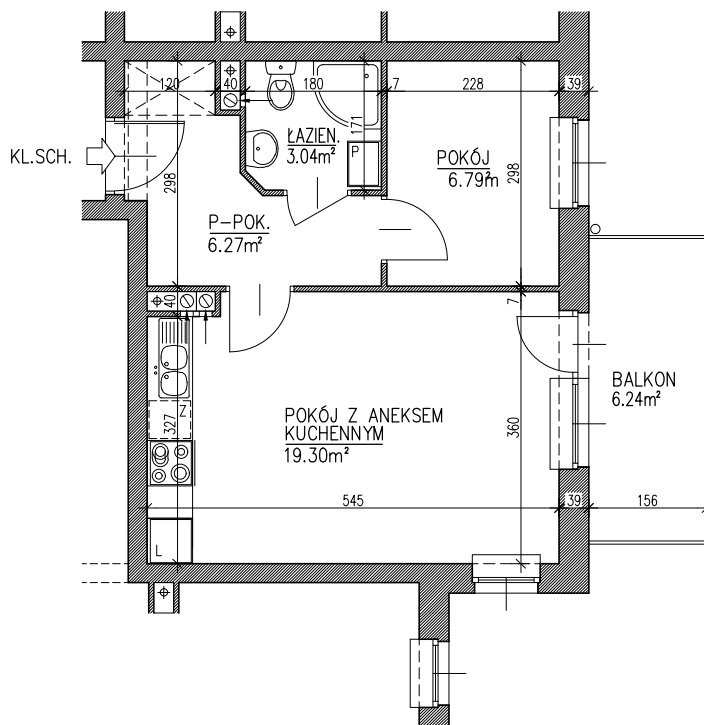

BUDYNEK MIESZKALNY, WIELORODZINNY Z GARAŻAMI WBUDOWANYMI
LUBLIN. UL. KRYSZTAŁOWA

NR 3

MIESZKANIE NR 7, 12, 17, 22

I, II, III, IV. PIĘTRO

M1 2PKa

Pu 35.40m²

UWAGA: POWIERZCHNIA UŻYTKOWA I WYMIARY POMIESZCZEŃ W STANIE SUROWYM, BEZ TYNKÓW