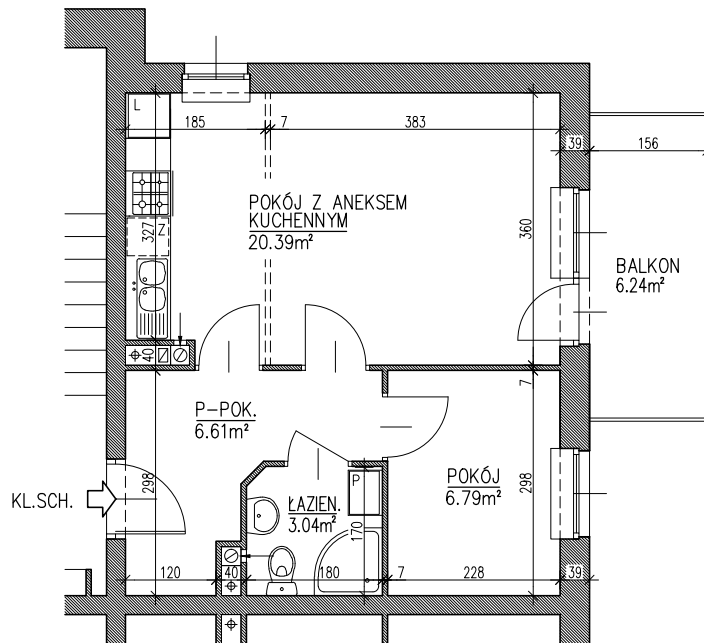

BUDYNEK MIESZKALNY, WIELORODZINNY Z GARAŻAMI WBUDOWANYMI  
LUBLIN. UL. KRYSZTAŁOWA

NR 3

MIESZKANIE NR 6, 11, 16, 21

I, II, III, IV. PIĘTRO

M1 2PKa

**Pu 36.83m<sup>2</sup>**

UWAGA: POWIERZCHNIA UŻYTKOWA I WYMIARY POMIESZCZEŃ W STANIE SUROWYM, BEZ TYNKÓW