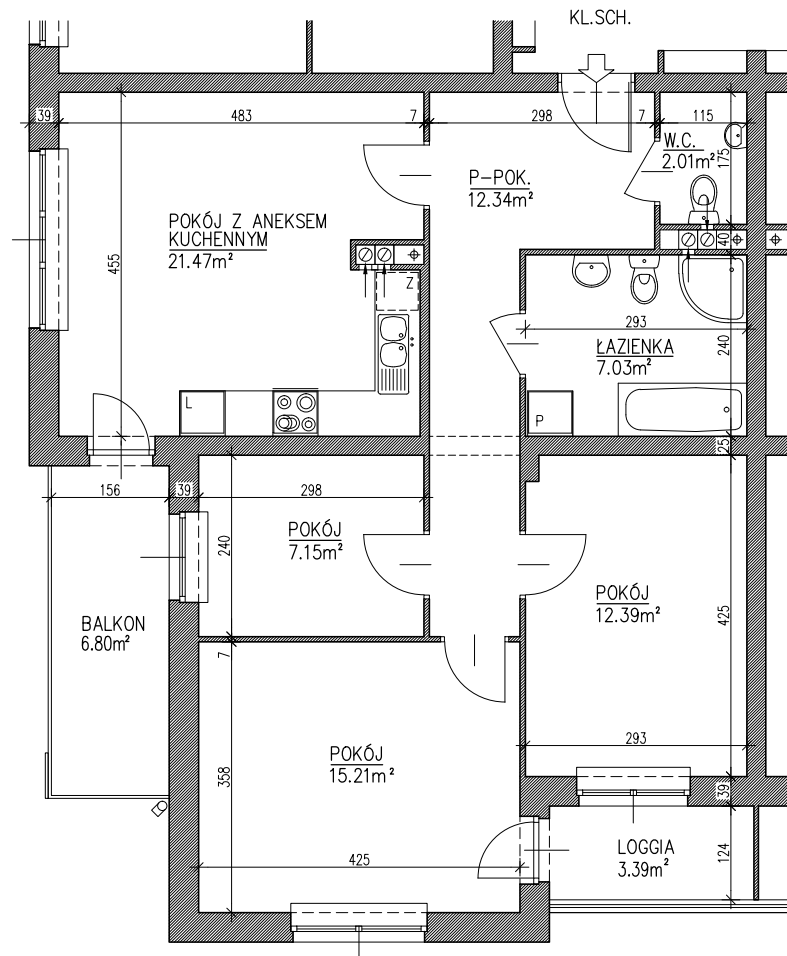

BUDYNEK MIESZKALNY, WIELORODZINNY Z GARAŻAMI WBUDOWANYMI
LUBLIN. UL. KRYSZTAŁOWA

NR 3

MIESZKANIE NR 4

PARTER

M4 4PKa

Pu 77.60m²

UWAGA: POWIERZCHNIA UŻYTKOWA I WYMIARY POMIESZCZEŃ W STANIE SUROWYM, BEZ TYNKÓW