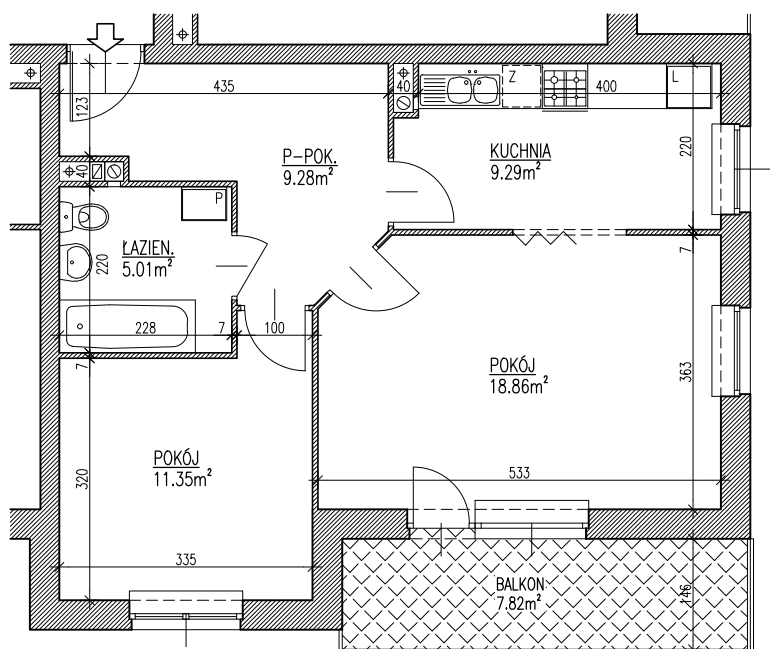

BUDYNEK MIESZKALNY, WIELORODZINNY Z GARAŻAMI WBUDOWANYMI LUBLIN. UL. KRYSZTAŁOWA

NR 2

KL.4	MIESZKANIE NR 65, 71, 77, 83
	I, II, III, IV. PIĘTRO
M2 2PK	
Pu 53.79m ²	
UWAGA: POWIERZCHNIA UŻYTKOWA I WYMIARY POMIESZCZEŃ W STANIE SUROWYM, BEZ TYNKÓW	