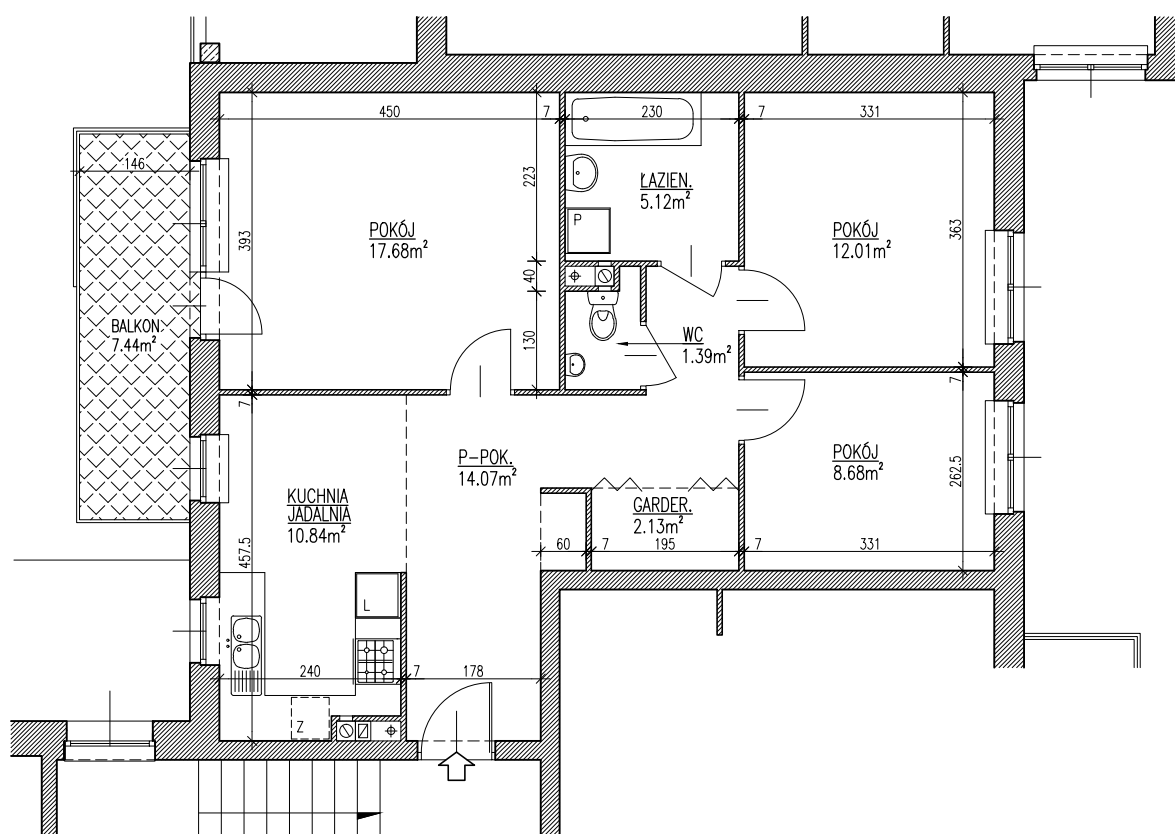

# BUDYNEK MIESZKALNY, WIELORODZINNY Z GARAŻAMI WBUDOWANYMI LUBLIN. UL. KRYSZTAŁOWA

## NR 2

KL.4	MIESZKANIE NR 63, 69, 75, 81
	I, II, III, IV. PIĘTRO
M4 3PK	
Pu 71.92m <sup>2</sup>	
UWAGA: POWIERZCHNIA UŻYTKOWA I WYMIARY POMIESZCZEŃ W STANIE SUROWYM, BEZ TYNKÓW	