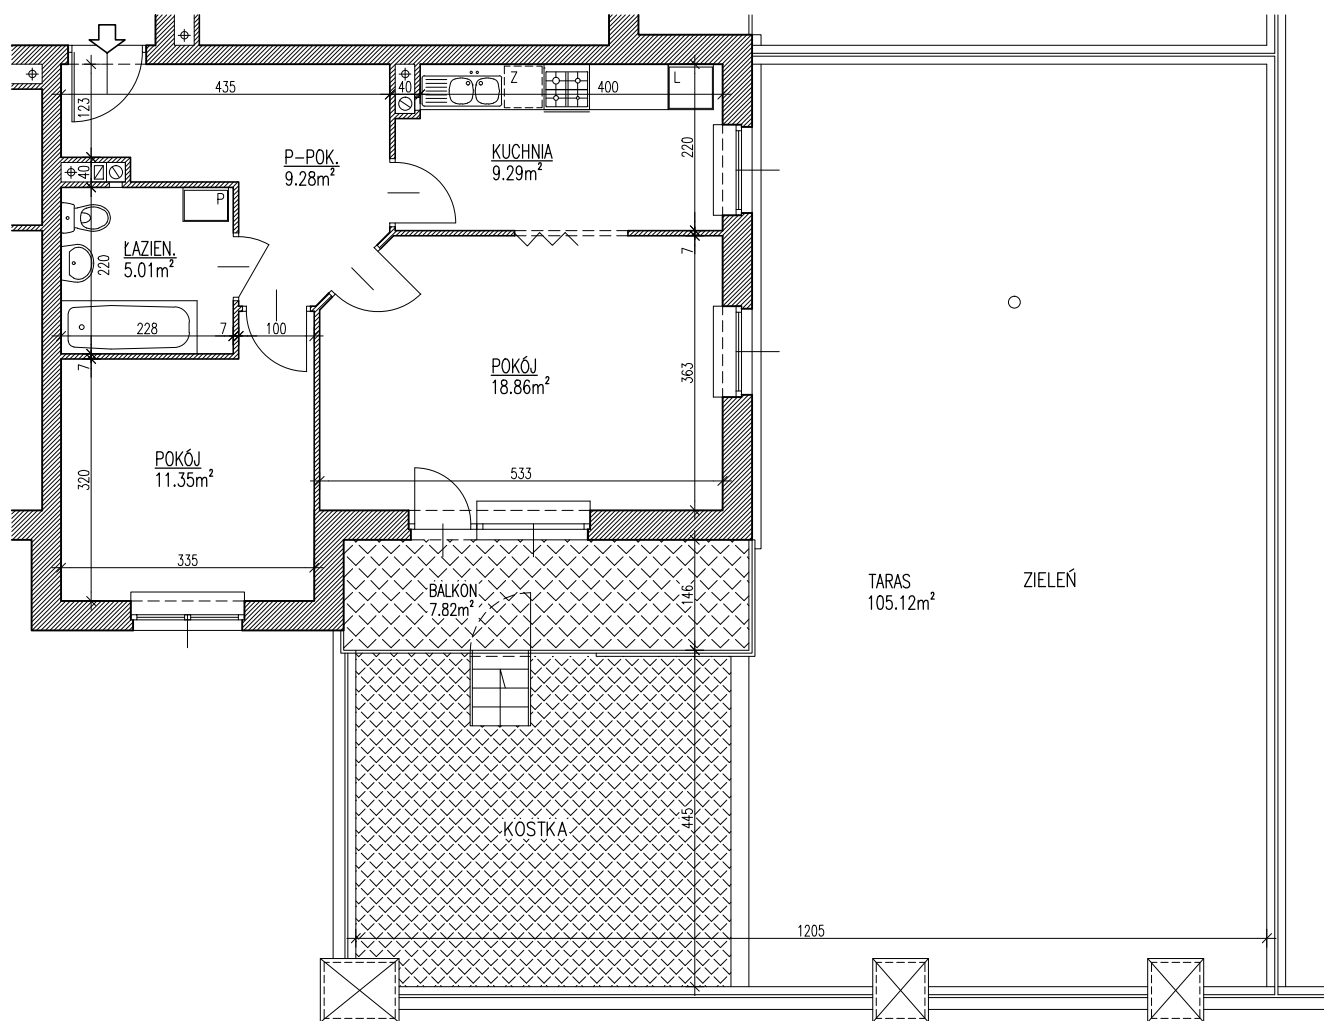

BUDYNEK MIESZKALNY, WIELORODZINNY Z GARAŻAMI WBUDOWANYMI LUBLIN. UL. KRYSZTAŁOWA

NR 2

KL.4	MIESZKANIE NR 59
	PARTER
M2 2PK	
Pu 53.79m ²	
UWAGA: POWIERZCHNIA UŻYTKOWA I WYMIARY POMIESZCZEŃ W STANIE SUROWYM, BEZ TYNKÓW	