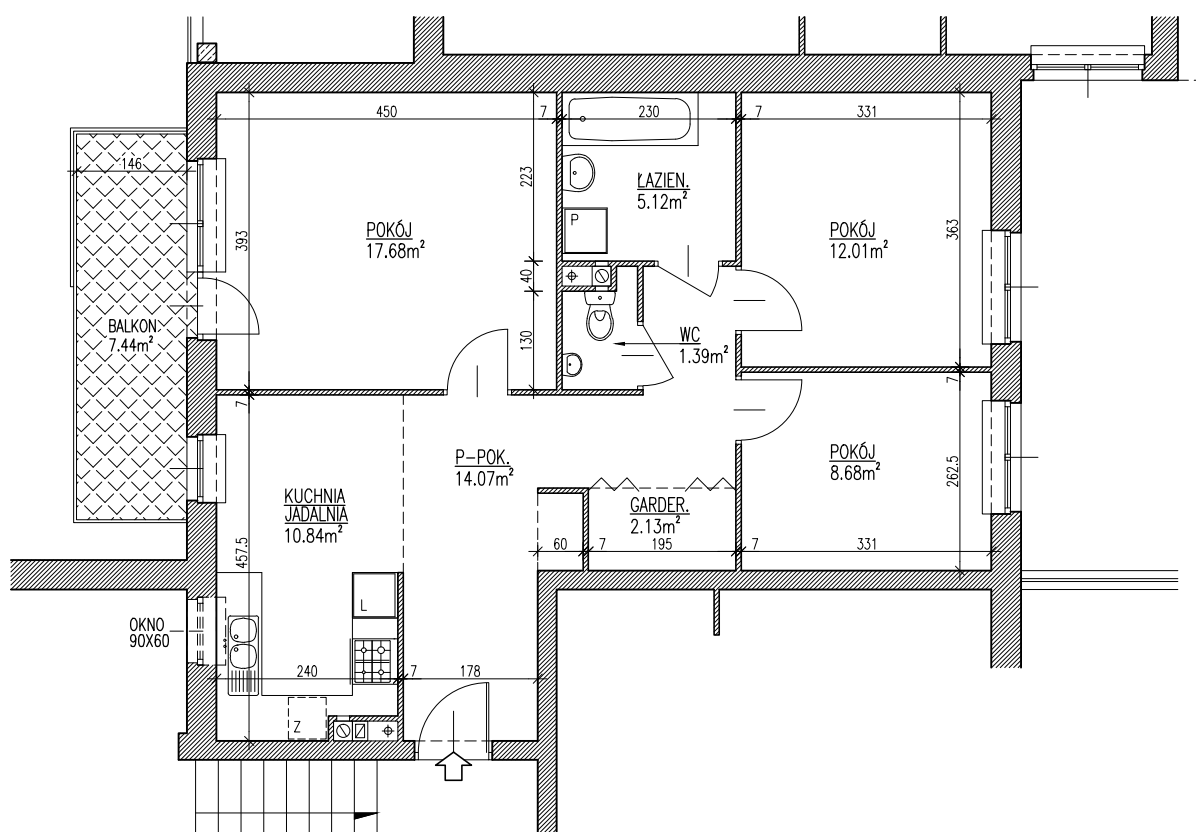

BUDYNEK MIESZKALNY, WIELORODZINNY Z GARAŻAMI WBUDOWANYMI LUBLIN. UL. KRYSZTAŁOWA

NR 2

KL.4	MIESZKANIE NR 57
	PARTER
M4 3PK	
Pu 71.92m ²	
UWAGA: POWIERZCHNIA UŻYTKOWA I WYMIARY POMIESZCZEŃ W STANIE SUROWYM, BEZ TYNKÓW	