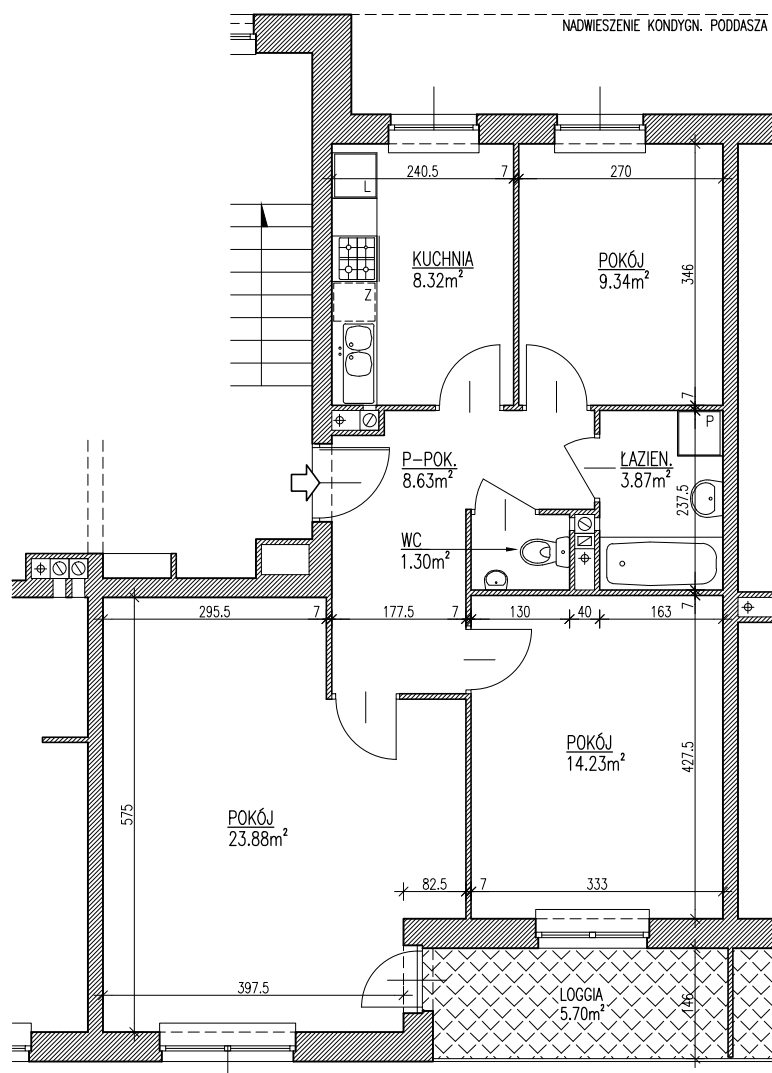

BUDYNEK MIESZKALNY, WIELORODZINNY Z GARAŻAMI WBUDOWANYMI LUBLIN. UL. KRYSZTAŁOWA

NR 2

KL.2	MIESZKANIE NR 27
	VI. PIĘTRO
M4 3PK Pu 69.57m ²	
UWAGA: POWIERZCHNIA UŻYTKOWA I WYMIARY POMIESZCZEŃ W STANIE SUROWYM, BEZ TYNKÓW	