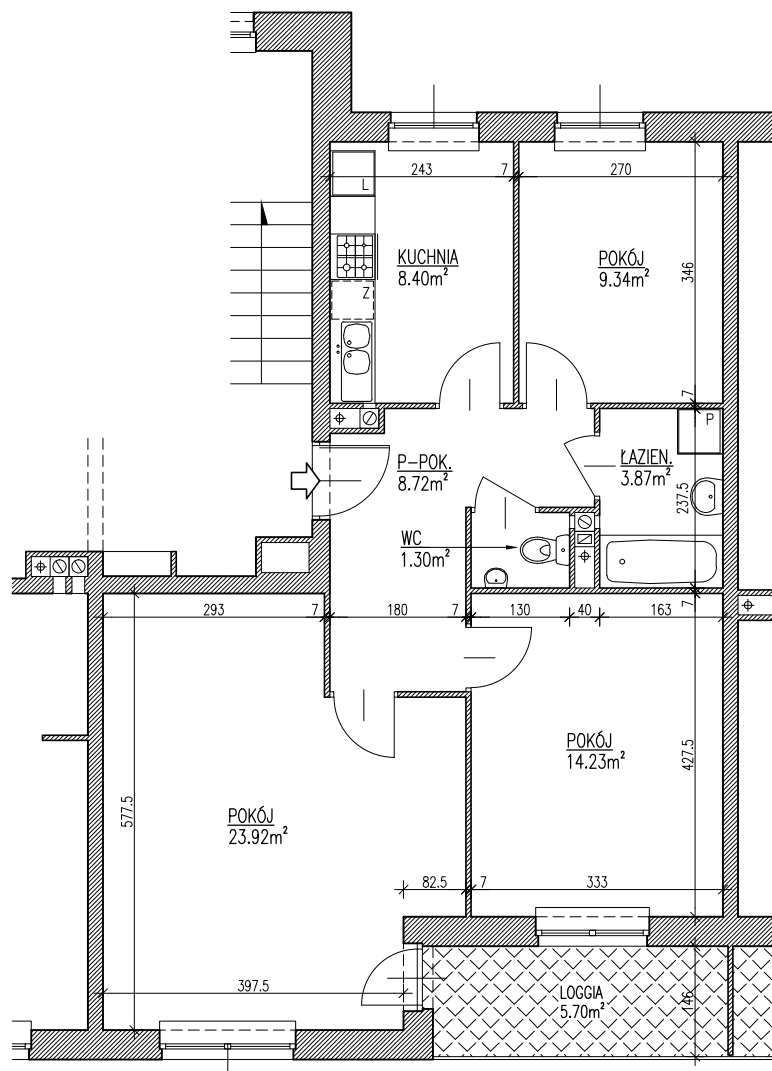

BUDYNEK MIESZKALNY, WIELORODZINNY Z GARAŻAMI WBUDOWANYMI LUBLIN. UL. KRYSZTAŁOWA

NR 2

KL.2	MIESZKANIE NR 17, 19
	I, II. PIĘTRO
M4 3PK Pu 69.78m ²	
UWAGA: POWIERZCHNIA UŻYTKOWA I WYMIARY POMIESZCZEŃ W STANIE SUROWYM, BEZ TYNKÓW	